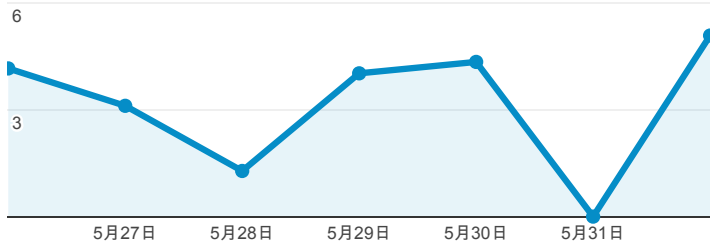

報表03_內容

2014年5月26日 - 2014年6月1日

所有工作階段
100.00%

+ 新增區隔

網頁載入平均需時 (秒)

● 網頁載入平均需時 (秒)

瀏覽量 (依網頁分組)

網頁載入平均需時 (秒)和瀏覽量 (依 網頁 分組)

網頁	網頁載入平均需時 (秒)	瀏覽量
/index_detail.aspx?srv=3&category=17	3.70	87
/	3.63	545
/index_detail_share.aspx?id=3031F1207A9E466C	3.28	5
/index_detail.aspx?srv=3	1.48	51
/activity_101-1_game1.aspx	0.00	2
/activity_102-1_game1.aspx	0.00	2
/activity_game01.aspx	0.00	2
/analytics_Summary.aspx	0.00	3
/ashx/	0.00	4
/ChromeHTML/Shell/Open/Command	0.00	1

造訪和新造訪率 (依 關鍵字 分組)

關鍵字	工作階段	% 新工作階段
(not provided)	275	87.27%
淡江大學行事曆2014	3	66.67%
12怒漢片首法官對陪審員作何交代	2	100.00%
淡江大學 行事曆	2	100.00%
淡江大學行事曆	2	100.00%
subway工作心得	2	100.00%
台南威秀 打工	1	100.00%
把錢找回來：3個福袋讓你留住錢又錢滾錢	1	100.00%
威秀影城 分析	1	100.00%
威秀影城工作	1	100.00%