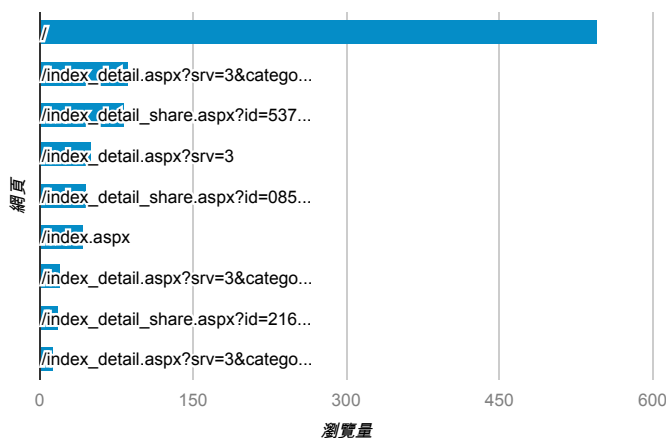

報表03_內容

2014年5月26日 - 2014年6月1日

所有工作階段
100.00%

+ 新增區隔

網頁載入平均需時 (秒)

● 網頁載入平均需時 (秒)

瀏覽量 (依網頁分組)

網頁載入平均需時 (秒)和瀏覽量 (依 網頁 分組)